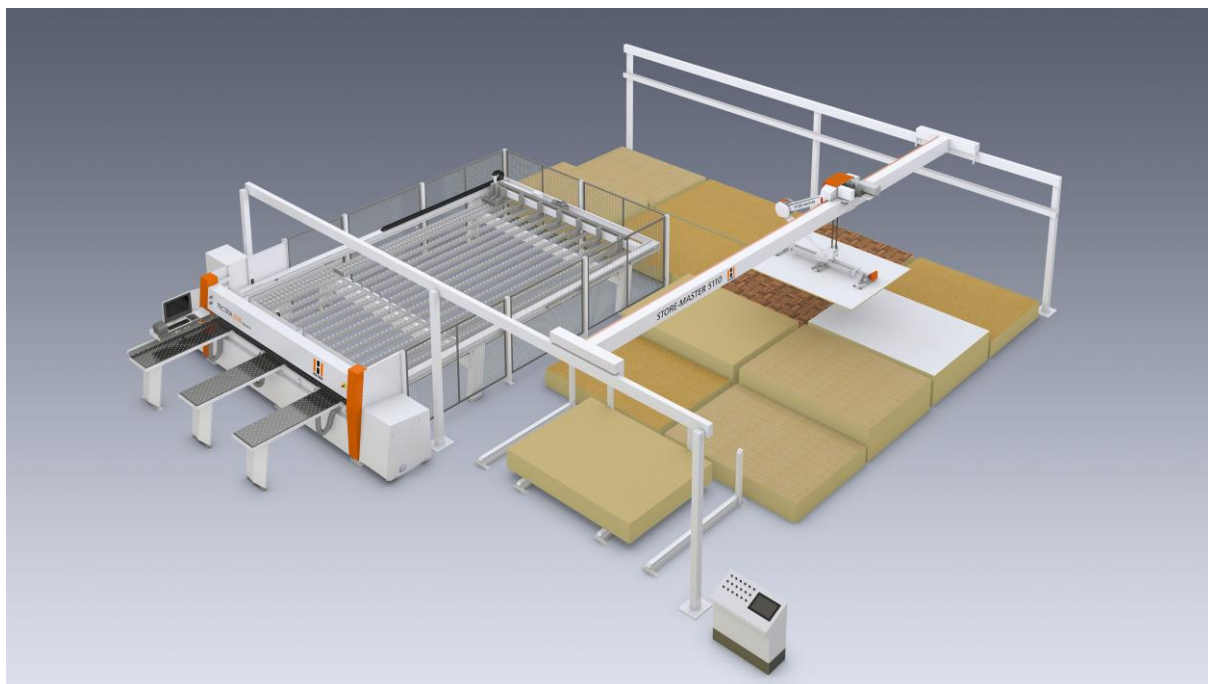

**DOZVIEME SA „Ako vyrobiť nábytkovú zostavu do 30 minút od nákresu v kancelárii“ ?**

- Softwarová príprava výroby v kancelárii: návrh a nakreslenie nábytkovej zostavy v softwari, následne vytvorenie kusovníka materiálu s importom dát do optimalizačného softwaru **OptiBase**.
- Po optimalizácii formátovanie materiálu na **nárezovom centre HOLZ HER TECTRA 6120 POWER vrátane automatického chaotického skladu veľkoplošného materiálu HOLZ-HER STORE MASTER 5110 so zavázaním nárezového centra**. Nalepenie identifikačných štítkov s informáciami pre ďalšie opracovanie.

- Opracovanie dielcov - vŕtanie, frézovanie a drážkovanie na **CNC obrábacom centre HOLZ HER EASY MASTER**, do ktorého sa importujú dáta z kresliaceho softwaru Cabinet Control a vertikálnom CNC stroji **HOLZ-HER EVOLUTION 7405**.
- Olepovanie na **olepovacom stroji HOLZ HER SPRINT 1329** ( s možnosťou rýchlej výmeny farby lepidla a používanie PUR lepidla).
- Po úspešnom dni bude nasledovať spoločenské posedenie a ochutnávka vín KRAL – STEFFANUS s vedením firmy Nábytkové stolárstvo TOMKO.